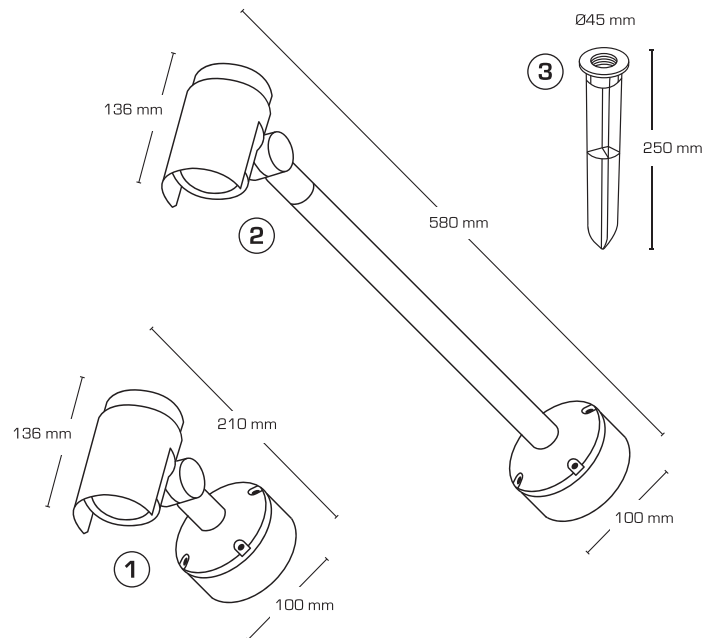

Produktbeskrivelse:

Inna er et alsidigt skilte- og facadearmatur, som kan anvendes inden- og udendørs på væg og loft, samt i jorden ved brug af jordspyd (tilbehør).

Inna er egnet til oplysning af skilte, facader m.m.

Armaturet er udført i trykstøbt aluminium og leveres i farverne antracitgrå eller sort, og forberedt for videresløjfning med 3G1,5 mm².

IP54

In- & outdoor

Tekniske data:

Spænding:	220-240VAC 50 Hz
Systemeffekt:	15W
Dæmpbar:	Nej
Farvegengivelse:	Ra>80
Spredningsvinkel:	46°
Beskyttelse:	Klasse I, IP54
Materiale:	Pulverlakeret aluminium
Videresløjfning:	Ja (3G1,5 mm ²)
Godkendelser:	LVD, EMC, RoHS, CE
Garanti:	2 års systemgaranti

Varenr.:	LM nr.:	Mål:	Kelvin:	Lumen:	Farve:	Beskrivelse:	Energiklasse:
13016	7843107383	136 x 210 x 100 mm	3000K	1090 lm	Antracit	1: Skiltespot	F A+ G
13017	7843107396	136 x 210 x 100 mm	3000K	1090 lm	Sort	1: Skiltespot	F A+ G
13019	7843107406	136 x 580 x 100 mm	3000K	1090 lm	Antracit	2: Skiltebelysning	F A+ G
13020	7843107419	136 x 580 x 100 mm	3000K	1090 lm	Sort	2: Skiltebelysning	F A+ G
13022	7843990134	Ø45 x 250 mm	-	-	Sort	3: Jordspyd	F A+ G